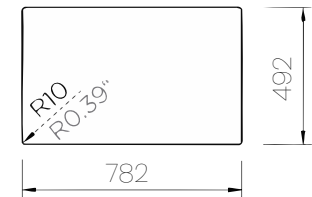

SCHOCK

INFORMACIÓN
TÉCNICA

CRISTADUR®

MONTANO N-100 XL

ENCASTRE **SOBRE CUBIERTA**

ENCASTRE **BAJO CUBIERTA**

COLOR **POLARIS**

COLOR **MAGMA**