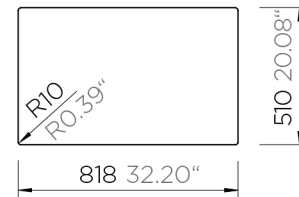

SCHOCK

INFORMACIÓN
TÉCNICA

CRISTADUR®

MONTANO N-100 XL

ENCASTRE **SOBRE CUBIERTA**

ENCASTRE **BAJO CUBIERTA**

COLOR **POLARIS**

COLOR **MAGMA**