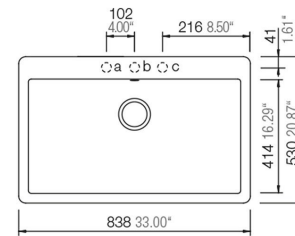

SCHOCK

INFORMACIÓN
TÉCNICA

CRISTADUR®

MONTANO N-100 XL

ENCASTRE **SOBRE CUBIERTA**

ENCASTRE **BAJO CUBIERTA**

COLOR **POLARIS**

COLOR **MAGMA**