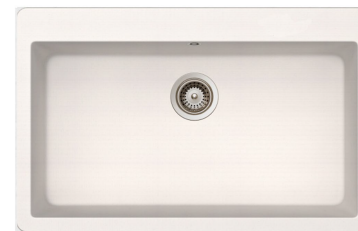

SCHOCK

INFORMACIÓN
TÉCNICA

CRISTADUR®

MONTANO N-100 XL

ENCASTRE **SOBRE CUBIERTA**

ENCASTRE **BAJO CUBIERTA**

COLOR **POLARIS**

COLOR **MAGMA**

ACCESORIOS **COMPATIBLES**

Compatible con canastillo
y tapa rebalse PUR

Compatible con canastillo
y tapa rebalse White Gold

STONE CENTER | SILESTONE, DEKTON, PIEDRA NATURAL, MINERALI Y SCHOCK

Callejón Portezuela, Bodega 8, Portezuelo, Colina | +56 2 3278 2950 | COTIZACIONES @STONECENTER.CL | WWW.STONECENTER.CL