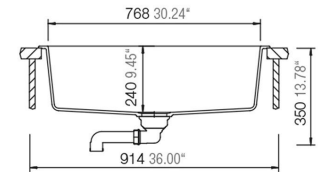

SCHOCK

INFORMACIÓN
TÉCNICA

CRISTADUR®

MONTANO N-100 XL

ENCASTRE **SOBRE CUBIERTA**

ENCASTRE **BAJO CUBIERTA**

COLOR **POLARIS**

COLOR **MAGMA**