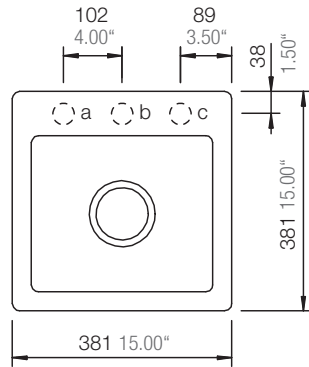

SCHOCK

CRISTALITE®

VIRTUS N-100XS

*Entspricht einem europäischen Schrankmaß von 450 mm
Equals an european cabinet size of 450 mm

INFORMACIÓN TÉCNICA

COLOR ONYX

COLOR ALPINA