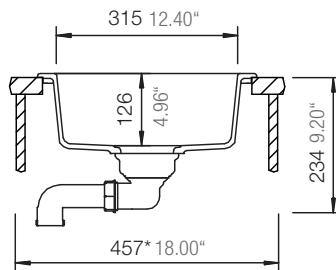

SCHOCK

CRISTALITE®

VIRTUS N-100XS

*Entspricht einem europäischen Schrankmaß von 450 mm
Equals an european cabinet size of 450 mm

INFORMACIÓN TÉCNICA

COLOR ONYX

COLOR ALPINA