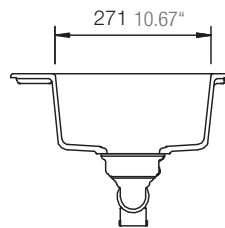

SCHOCK

CRISTALITE®

VIRTUS N-100XS

*Entspricht einem europäischen Schrankmaß von 450 mm
Equals an european cabinet size of 450 mm

INFORMACIÓN TÉCNICA

COLOR ONYX

COLOR ALPINA