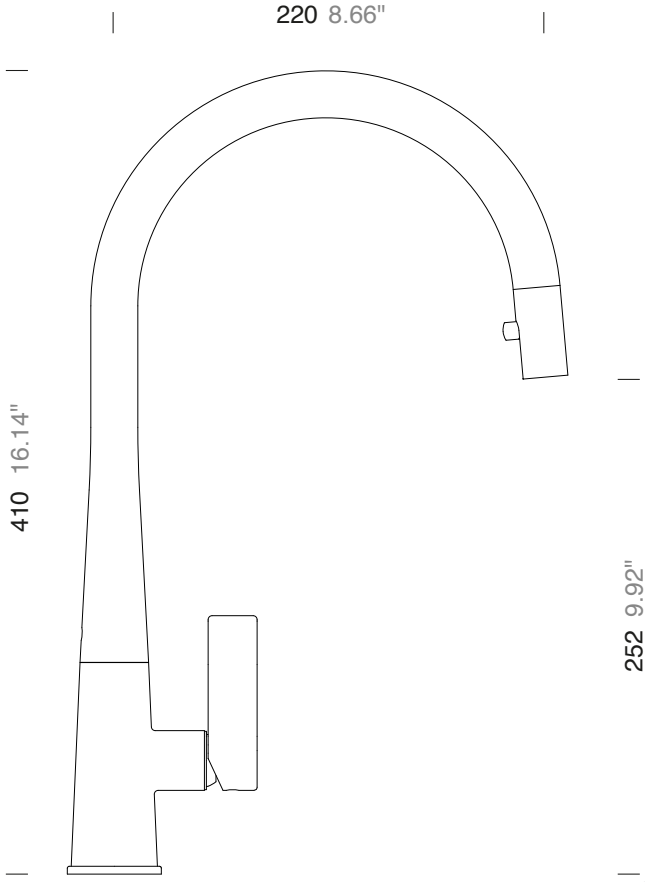

INFORMACIÓN
TÉCNICA

SCHOCK GOTA

Lochbohrung ø 35
Hole 1.37"

COLOR **BLACK**