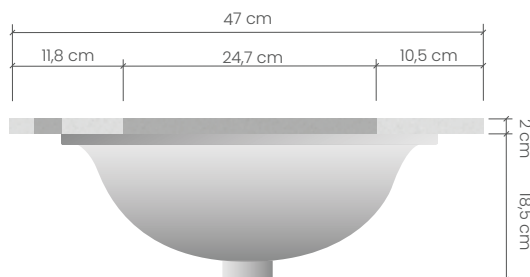

zart

by STONE CENTER

LAVAMANOS ZART 70

SKU: ZCIS243

LAVAMANOS INTEGRADO CON CUBIERTA DE CUARZO SILESTONE

CUBIERTA

Terminación: **Canto pulido recto**

Medida: **70 x 47 x 2 cm**

silestone | 20 mm

WHITE
STORM

BLANCO
NORTE

NEGRO
TEBAS

GRIS
EXPO

NOKA

LAVAMANOS

Medidas externas: **45,7 x 29,7 cm**

Medidas internas: **40,7 x 24,7 cm**

Material: **Cerámica blanca**

Rebalse: **Frontal**

Instalación: **Bajo cubierta**

Peso: **6,1 Kg**

LAVAMANOS + CUBIERTA

Peso: **19,0 kg**

No incluye grifería, Desagüe ni Sifón.