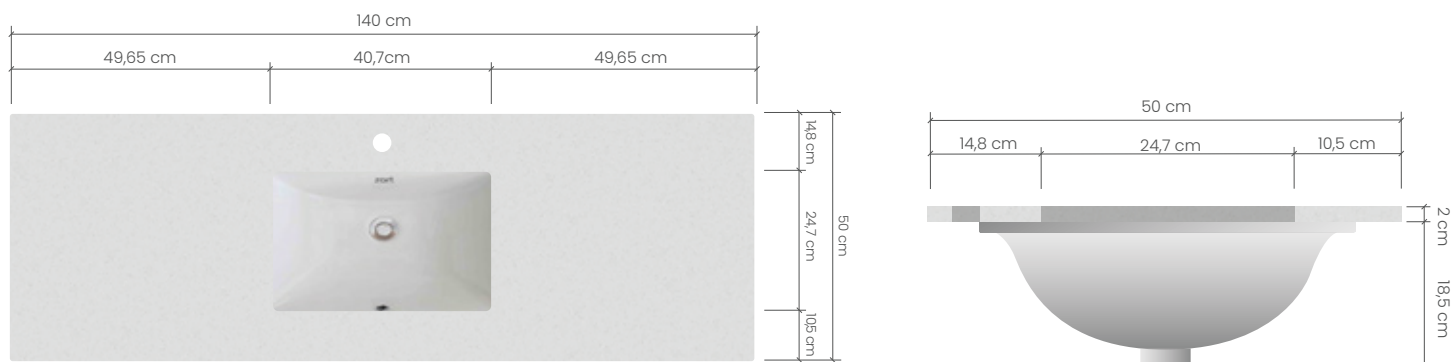

zart

by STONE CENTER

LAVAMANOS
ZART 140

SKU: ZCIS743

LAVAMANOS INTEGRADO
CON CUBIERTA DE CUARZO SILESTONE

CUBIERTA

Terminación: **Canto pulido recto**

Medida: **140 x 50 x 2 cm**

silestone | 20 mm

LAVAMANOS

Medidas externas: **45,7 x 29,7 cm**

Medidas internas: **40,7 x 24,7 cm**

Material: **Cerámica blanca**

Rebalse: **Frontal**

Instalación: **Bajo cubierta**

Peso: **6,1 Kg**

LAVAMANOS + CUBIERTA

Peso: **34,0 kg**

No incluye grifería, Desagüe ni Sifón.