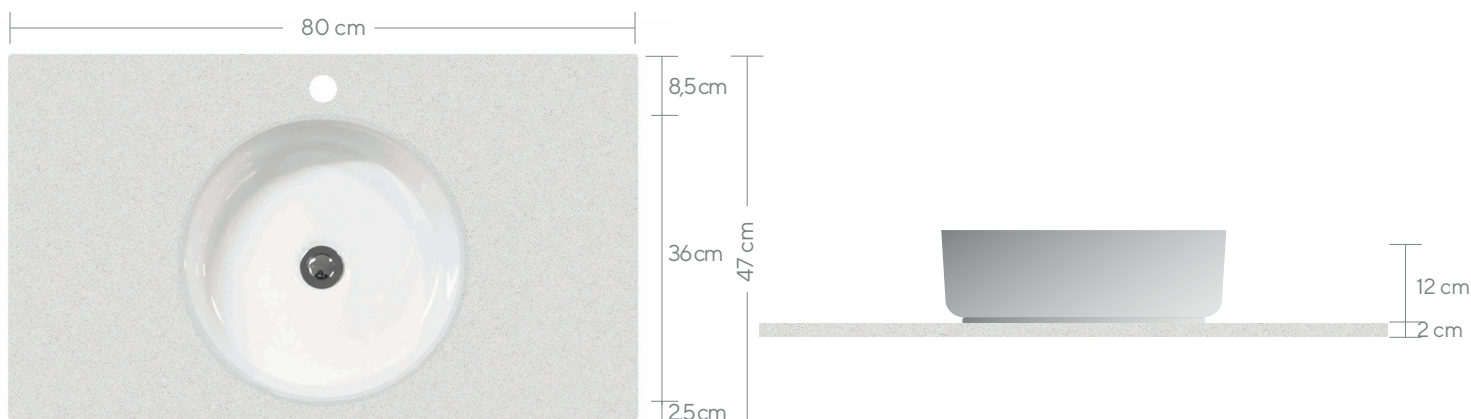

zart

by STONE CENTER

LAVAMANOS
ZART UP 80

SKU: ZCIS343

LAVAMANOS INTEGRADO
CON CUBIERTA DE CUARZO SILESTONE

CUBIERTA

Terminación: **Canto pulido recto**

Medida: **80 x 47 x 2 cm**

silestone | 20 mm

WHITE
STORM

BLANCO
NORTE

NEGRO
TEBAS

GRIS
EXPO

NOKA

LAVAMANOS

Medida diámetro: **36 cm**

Material: **Cerámica blanca**

Instalación: **Sobre poner**

LAVAMANOS + CUBIERTA

Peso: **21,0 kg**

No incluye grifería, Desagüe ni Sifón.