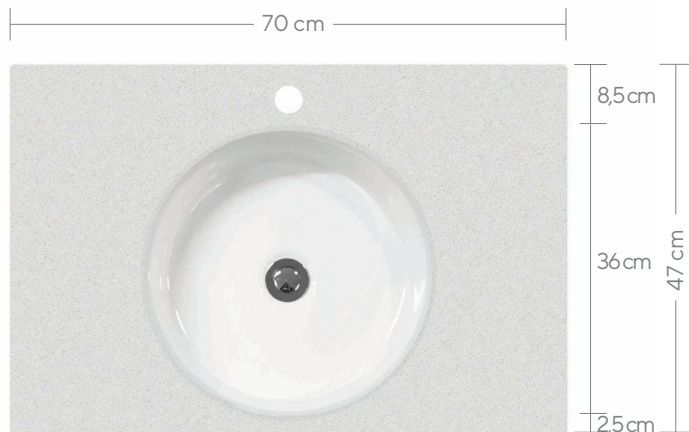

zart

by STONE CENTER

LAVAMANOS
ZART UP 70

SKU: ZCIS243

LAVAMANOS INTEGRADO CON CUBIERTA DE CUARZO SILESTONE

CUBIERTA

Terminación: **Canto pulido recto**
Medida: **70 x 47 x 2 cm**

silestone® | 20 mm

WHITE
STORM

BLANCO
NORTE

NEGRO
TEBAS

GRIS
EXPO

NOKA

LAVAMANOS

Medida diámetro: **36 cm**
Material: **Cerámica blanca**
Instalación: **Sobre poner**

LAVAMANOS + CUBIERTA