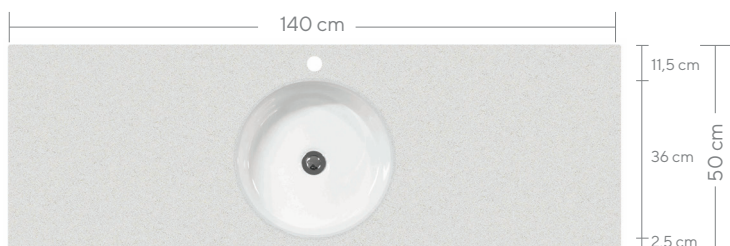

# zart

by STONE CENTER

LAVAMANOS  
**ZART UP 140**

SKU: ZCIS743

**LAVAMANOS INTEGRADO**  
CON CUBIERTA DE CUARZO SILESTONE

## CUBIERTA

Terminación: **Canto pulido recto**

Medida: **140 x 50 x 2 cm**

**silestone**® | 20 mm

WHITE  
STORM

BLANCO  
NORTE

NEGRO  
TEBAS

GRIS  
EXPO

## LAVAMANOS

Medida diámetro: **36 cm**

Material: **Cerámica blanca**

Instalación: **Sobre poner**