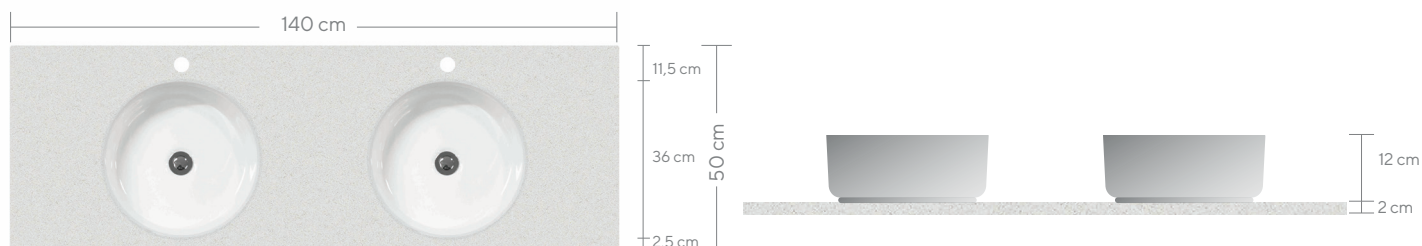

zart

by STONE CENTER

LAVAMANOS
ZART UP 140 D

SKU: ZCID743

LAVAMANOS INTEGRADO
CON CUBIERTA DE CUARZO SILESTONE

CUBIERTA

Terminación: **Canto pulido recto**

Medida: **140 x 50 x 2 cm**

silestone® | 20 mm

WHITE
STORM

BLANCO
NORTE

NEGRO
TEBAS

GRIS
EXPO

NOKA

LAVAMANOS

Medida diámetro: **36 cm**

Material: **Cerámica blanca**

Instalación: **Sobre poner**

LAVAMANOS + CUBIERTA

Peso: **34,0 kg**

No incluye grifería, Desagüe ni Sifón.