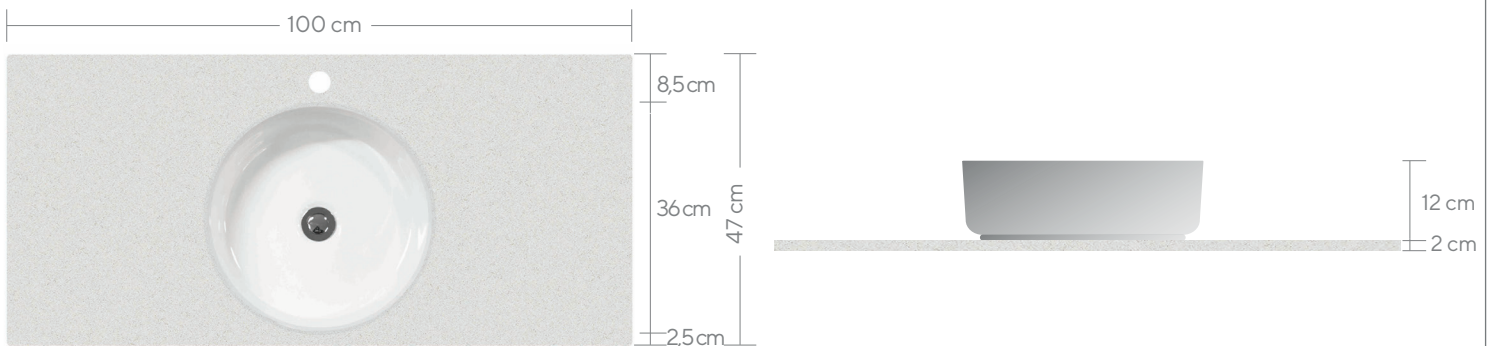

zart

by STONE CENTER

LAVAMANOS
ZART UP 100

SKU: ZCIS543

LAVAMANOS INTEGRADO CON CUBIERTA DE CUARZO SILESTONE

CUBIERTA

Terminación: **Canto pulido recto**
Medida: **100 x 47 x 2 cm**

 **silestone**® | 20 mm

WHITE
STORM

BLANCO
NORTE

NEGRO
TEBAS

GRIS
EXPO

NOKA

LAVAMANOS

Medida diámetro: **36 cm**
Material: **Cerámica blanca**
Instalación: **Sobre poner**

LAVAMANOS + CUBIERTA