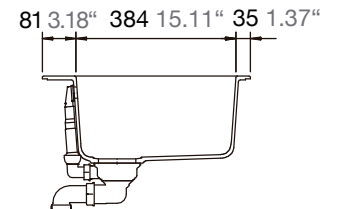

SCHOCK

INFORMACIÓN
TÉCNICA

CRISTADUR®

SIGNUS N-100 XL

COLOR **POLARIS**

COLOR **MAGMA**

STONE CENTER | SILESTONE, DEKTON, PIEDRA NATURAL, CORIAN, ZART Y SCHOCK

VIZCAYA NORTE 17011-7, PUDAHUEL, SANTIAGO | +56 2 3278 2950 | COTIZACIONES@STONECENTER.CL | WWW.STONECENTER.CL