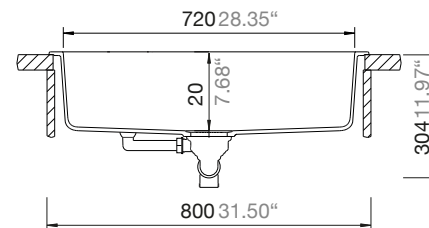

SCHOCK

INFORMACIÓN
TÉCNICA

CRISTADUR®

SIGNUS N-100 XL

COLOR **POLARIS**

COLOR **MAGMA**

STONE CENTER | SILESTONE, DEKTON, PIEDRA NATURAL, CORIAN, ZART Y SCHOCK

VIZCAYA NORTE 17011-7, PUDAHUEL, SANTIAGO | +56 2 3278 2950 | COTIZACIONES@STONECENTER.CL | WWW.STONECENTER.CL