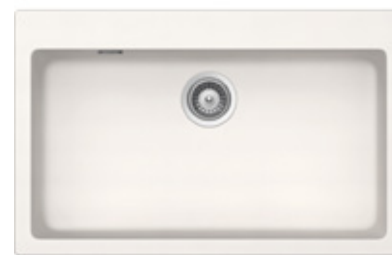

SCHOCK

INFORMACIÓN
TÉCNICA

CRISTADUR®

SIGNUS N-100 XL

COLOR **POLARIS**

COLOR **MAGMA**

STONE CENTER | SILESTONE, DEKTON, PIEDRA NATURAL, CORIAN, ZART Y SCHOCK

VIZCAYA NORTE 17011-7, PUDAHUEL, SANTIAGO | +56 2 3278 2950 | COTIZACIONES@STONECENTER.CL | WWW.STONECENTER.CL