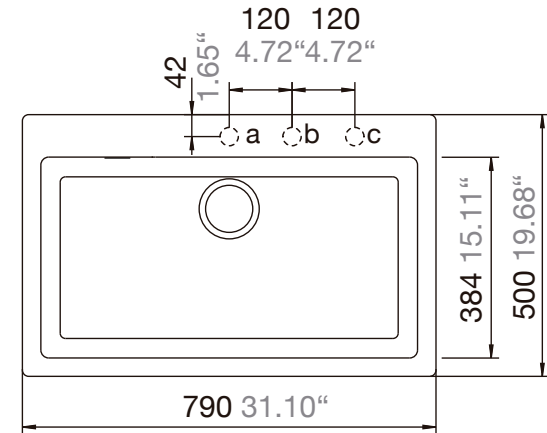

SCHOCK

INFORMACIÓN
TÉCNICA

CRISTADUR®

SIGNUS N-100 XL

COLOR **POLARIS**

COLOR **MAGMA**

STONE CENTER | SILESTONE, DEKTON, PIEDRA NATURAL, CORIAN, ZART Y SCHOCK

VIZCAYA NORTE 17011-7, PUDAHUEL, SANTIAGO | +56 2 3278 2950 | COTIZACIONES@STONECENTER.CL | WWW.STONECENTER.CL