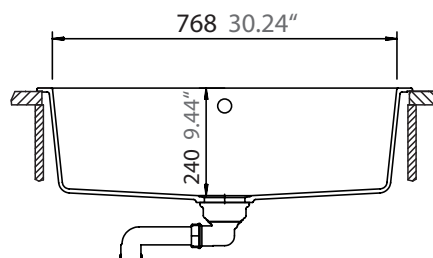

SCHOCK

INFORMACIÓN
TÉCNICA

CRISTADUR®

MONTANO N-100 XL

COLOR **POLARIS**

COLOR **MAGMA**

STONE CENTER | SILESTONE, DEKTON, PIEDRA NATURAL, CORIAN, ZART Y SCHOCK

VIZCAYA NORTE 17011-7, PUDAHUEL, SANTIAGO | +56 2 3278 2950 | COTIZACIONES@STONECENTER.CL | WWW.STONECENTER.CL