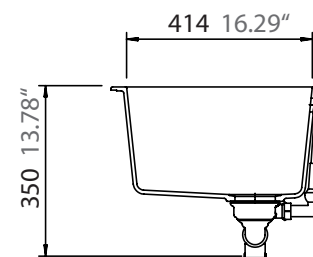

SCHOCK

INFORMACIÓN
TÉCNICA

CRISTADUR®

MONTANO N-100 XL

COLOR **POLARIS**

COLOR **MAGMA**

STONE CENTER | SILESTONE, DEKTON, PIEDRA NATURAL, CORIAN, ZART Y SCHOCK

VIZCAYA NORTE 17011-7, PUDAHUEL, SANTIAGO | +56 2 3278 2950 | COTIZACIONES@STONECENTER.CL | WWW.STONECENTER.CL