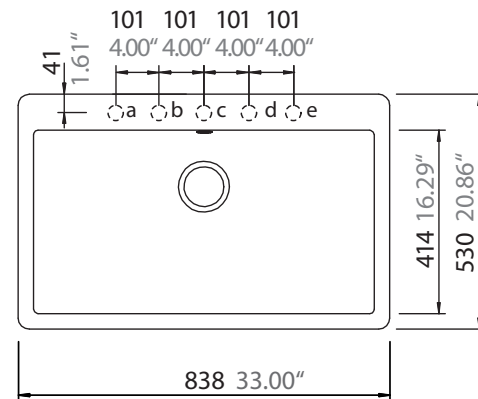

SCHOCK

INFORMACIÓN
TÉCNICA

CRISTADUR®

MONTANO N-100 XL

COLOR **POLARIS**

COLOR **MAGMA**

STONE CENTER | SILESTONE, DEKTON, PIEDRA NATURAL, CORIAN, ZART Y SCHOCK

VIZCAYA NORTE 17011-7, PUDAHUEL, SANTIAGO | +56 2 3278 2950 | COTIZACIONES@STONECENTER.CL | WWW.STONECENTER.CL