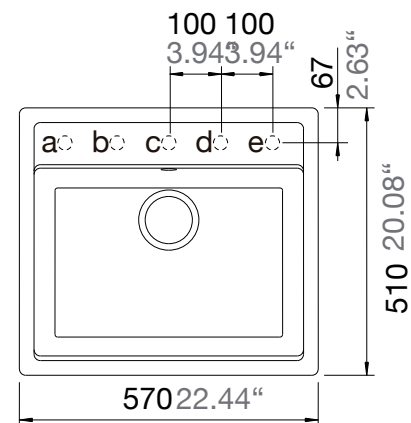

SCHOCK

CRISTADUR®

MONO N-100

COLOR **POLARIS**

COLOR **MAGMA**

INFORMACIÓN
TÉCNICA

 **STONE CENTER** | SILESTONE, DEKTON, PIEDRA NATURAL, CORIAN, ZART Y SCHOCK

VIZCAYA NORTE 17011-7, PUDAHUEL, SANTIAGO | +56 2 3278 2950 | COTIZACIONES@STONECENTER.CL | WWW.STONECENTER.CL