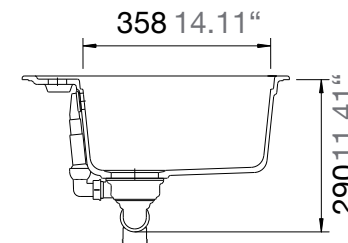

SCHOCK

CRISTADUR®

MONO N-100

COLOR **POLARIS**

COLOR **MAGMA**

INFORMACIÓN
TÉCNICA

 **STONE CENTER** | SILESTONE, DEKTON, PIEDRA NATURAL, CORIAN, ZART Y SCHOCK

VIZCAYA NORTE 17011-7, PUDAHUEL, SANTIAGO | +56 2 3278 2950 | COTIZACIONES@STONECENTER.CL | WWW.STONECENTER.CL