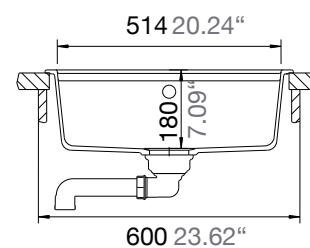

SCHOCK

CRISTADUR®

MONO N-100

COLOR **POLARIS**

COLOR **MAGMA**

INFORMACIÓN
TÉCNICA

 **STONE CENTER** | SILESTONE, DEKTON, PIEDRA NATURAL, CORIAN, ZART Y SCHOCK

VIZCAYA NORTE 17011-7, PUDAHUEL, SANTIAGO | +56 2 3278 2950 | COTIZACIONES@STONECENTER.CL | WWW.STONECENTER.CL