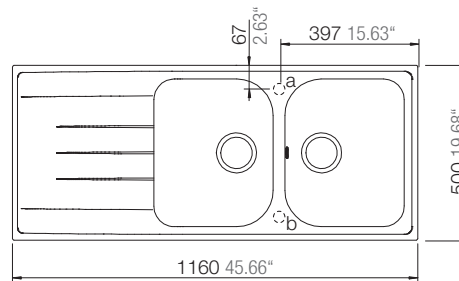

SCHOCK

INFORMACIÓN
TÉCNICA

CRISTALITE
VIOLA D-200

Encastre sobre cubierta

Encastre bajo cubierta

COLOR ALPINA

COLOR ONYX

 **STONE CENTER** | SILESTONE, DEKTON, PIEDRA NATURAL, CORIAN, ZART Y SCHOCK