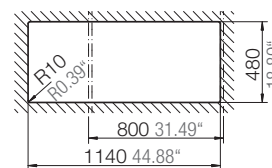

SCHOCK

INFORMACIÓN
TÉCNICA

CRISTALITE
VIOLA D-200

Encastre sobre cubierta

Encastre bajo cubierta

COLOR ALPINA

COLOR ONYX

 **STONE CENTER** | SILESTONE, DEKTON, PIEDRA NATURAL, CORIAN, ZART Y SCHOCK