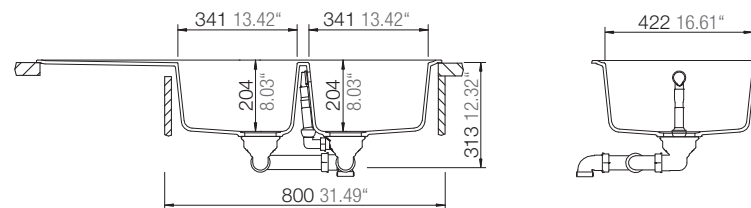

SCHOCK

INFORMACIÓN
TÉCNICA

CRISTALITE
VIOLA D-200

Encastre sobre cubierta

Encastre bajo cubierta

COLOR ALPINA

COLOR ONYX

 **STONE CENTER** | SILESTONE, DEKTON, PIEDRA NATURAL, CORIAN, ZART Y SCHOCK