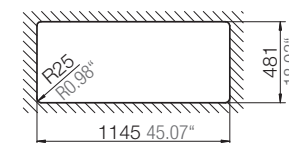

SCHOCK

INFORMACIÓN
TÉCNICA

CRISTALITE
VIOLA D-200

Encastre sobre cubierta

Encastre bajo cubierta

COLOR ALPINA

COLOR ONYX

 **STONE CENTER** | SILESTONE, DEKTON, PIEDRA NATURAL, CORIAN, ZART Y SCHOCK