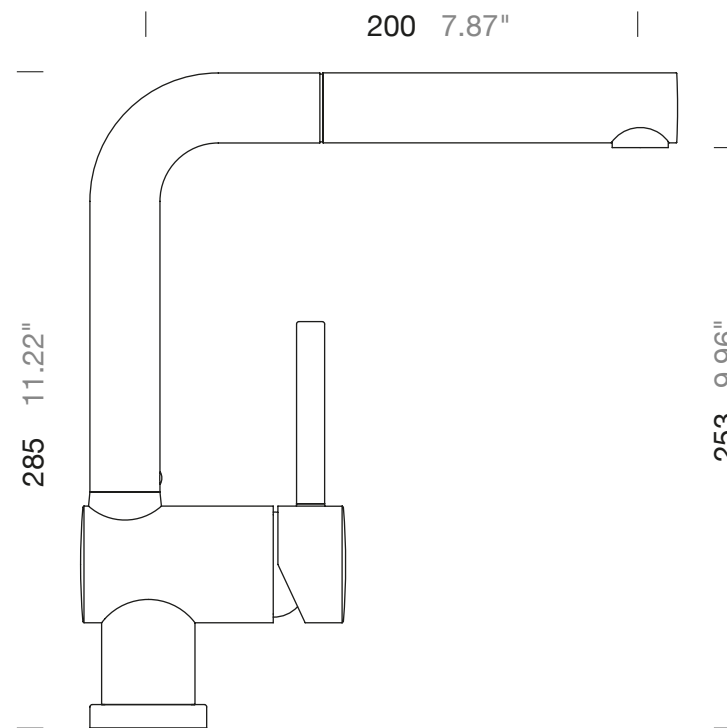

# SCHOCK

INFORMACIÓN  
TÉCNICA

## SCHOCK PIEGA

Lochbohrung  $\varnothing$  35  
Hole 1.37"

COLOR **MAGMA**

COLOR **POLARIS**

COLOR **CHROME**