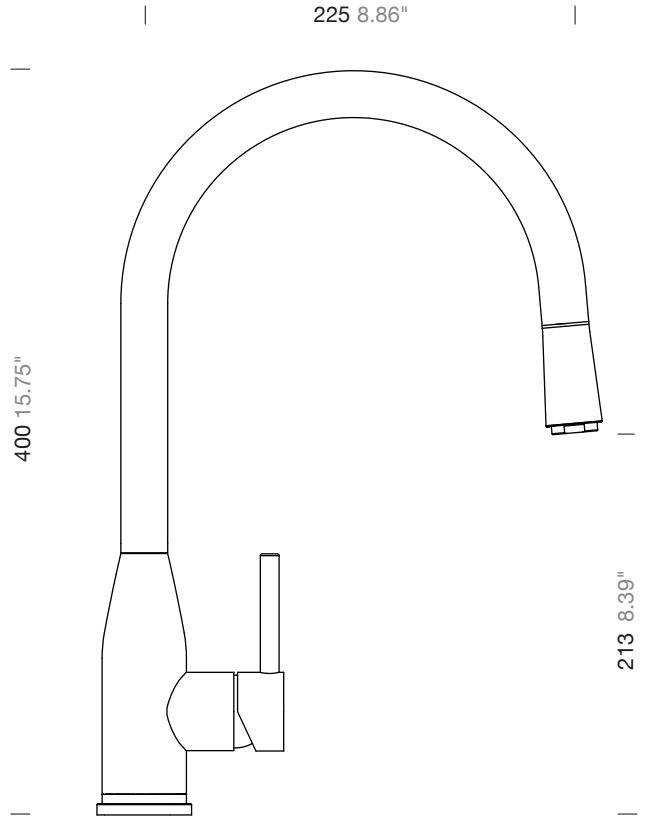

INFORMACIÓN
TÉCNICA

SCHOCK KAVUS

Lochbohrung ø 35
Hole 1.37"

COLOR **WHITE GOLD** COLOR **COPPER**