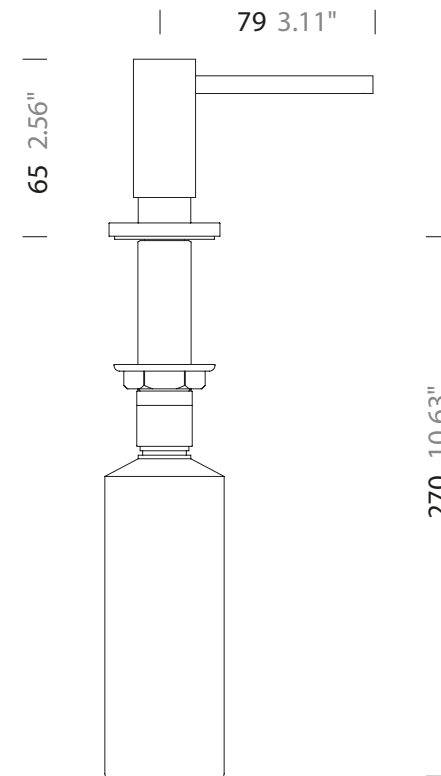

SCHOCK

SCHOCK SAMO

Lochbohrung \varnothing 35
Hole 1.37"

COLOR WHITE GOLD

COLOR MATT BLACK

STONE CENTER | SILESTONE, DEKTON, PIEDRA NATURAL, CORIAN, ZART Y SCHOCK

VIZCAYA NORTE 17011-7, PUDAHUEL, SANTIAGO | +56 2 3278 2950 | COTIZACIONES@STONECENTER.CL | WWW.STONECENTER.CL