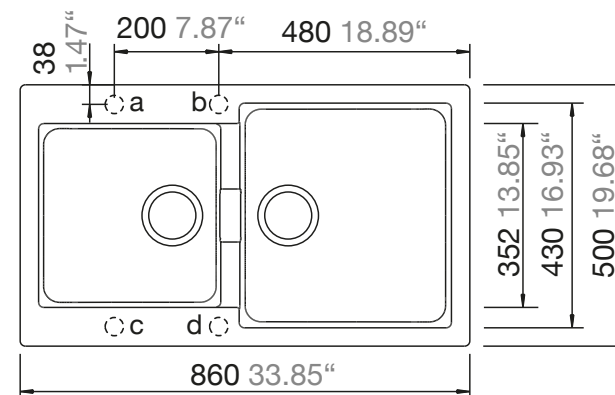

SCHOCK

INFORMACIÓN
TÉCNICA

CRISTADUR®

SIGNUS N-200

COLOR **POLARIS**

COLOR **MAGMA**

 **STONE CENTER** | SILESTONE, DEKTON, PIEDRA NATURAL, CORIAN, ZART Y SCHOCK

VIZCAYA NORTE 17011-7, PUDAHUEL, SANTIAGO | +56 2 3278 2950 | COTIZACIONES@STONECENTER.CL | WWW.STONECENTER.CL