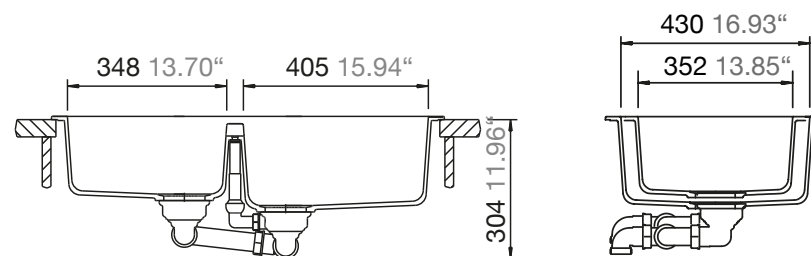

SCHOCK

INFORMACIÓN
TÉCNICA

CRISTADUR®

SIGNUS N-200

COLOR **POLARIS**

COLOR **MAGMA**

 **STONE CENTER** | SILESTONE, DEKTON, PIEDRA NATURAL, CORIAN, ZART Y SCHOCK

VIZCAYA NORTE 17011-7, PUDAHUEL, SANTIAGO | +56 2 3278 2950 | COTIZACIONES@STONECENTER.CL | WWW.STONECENTER.CL