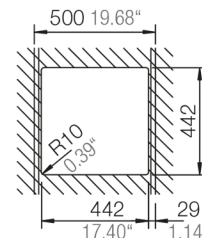

SCHOCK

INFORMACIÓN
TÉCNICA

CRISTADUR®

GREENWICH N-100

Encastre sobre cubierta

Encastre bajo cubierta

COLOR MAGMA

STONE CENTER | SILESTONE, DEKTON, PIEDRA NATURAL, ZART Y SCHOCK