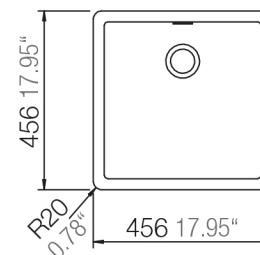

SCHOCK

INFORMACIÓN
TÉCNICA

CRISTADUR®

GREENWICH N-100

Encastre sobre cubierta

Encastre bajo cubierta

COLOR MAGMA

STONE CENTER | SILESTONE, DEKTON, PIEDRA NATURAL, ZART Y SCHOCK