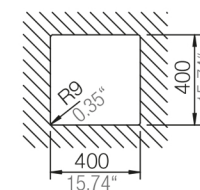

SCHOCK

INFORMACIÓN
TÉCNICA

CRISTADUR®

GREENWICH N-100

Encastre sobre cubierta

Encastre bajo cubierta

COLOR MAGMA

STONE CENTER | SILESTONE, DEKTON, PIEDRA NATURAL, ZART Y SCHOCK