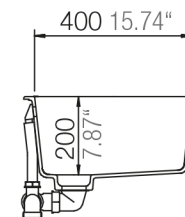

SCHOCK

INFORMACIÓN
TÉCNICA

CRISTADUR®

GREENWICH N-100

Encastre sobre cubierta

Encastre bajo cubierta

COLOR MAGMA

STONE CENTER | SILESTONE, DEKTON, PIEDRA NATURAL, ZART Y SCHOCK