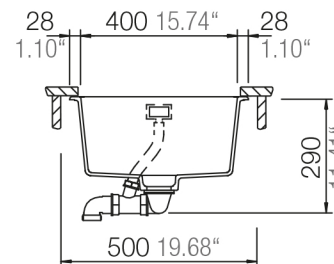

SCHOCK

INFORMACIÓN
TÉCNICA

CRISTADUR®

GREENWICH N-100

Encastre sobre cubierta

Encastre bajo cubierta

COLOR MAGMA

STONE CENTER | SILESTONE, DEKTON, PIEDRA NATURAL, ZART Y SCHOCK