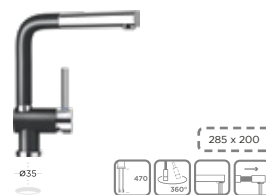

PIEGA MAGMA

TAMBIÉN DISPONIBLE EN
CHROME Y POLARIS