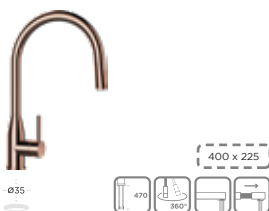

SCHOCK GRIFERÍA

KAVUS COPPER

TAMBIÉN DISPONIBLE EN
WHITE GOLD