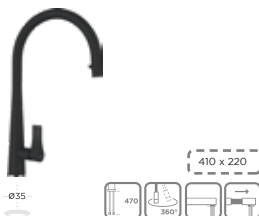

SCHOCK GRIFERÍA

KAVUS COPPER

TAMBIÉN DISPONIBLE EN
WHITE GOLD

GOTA BLACK

KARPO CHROME

CONOS PRO STAINLESS

SINA STAINLESS

PIEGA MAGMA

TAMBIÉN DISPONIBLE EN
CHROME Y POLARIS

SCHOCK JABONERA

SAMO BLACK

SAMO WHITE GOLD

AMUR CHROME

SCHOCK ACCESORIOS

BOWL PEQUEÑO

COMPATIBLE CON
PREPSTATION D-150

BOWL GRANDE

COMPATIBLE CON
PREPSTATION D-150
HORIZONT N-200

SILICONE DRAIN MAT

COMPATIBLE CON
Todos los modelos
de lavaplatos

GRILLA ACERO INOX.

COMPATIBLE CON
PREPSTATION D-150
HORIZONT N-200

TABLA MADERA

COMPATIBLE CON
PREPSTATION D-150
HORIZONT N-200

TABLA MADERA BAMBOO

COMPATIBLE CON
Todos los modelos
de lavaplatos

CANASTILLO Y TAPA REBALSE COPPER

CANASTILLO Y TAPA REBALSE CHROME

CANASTILLO Y TAPA REBALSE WHITE GOLD