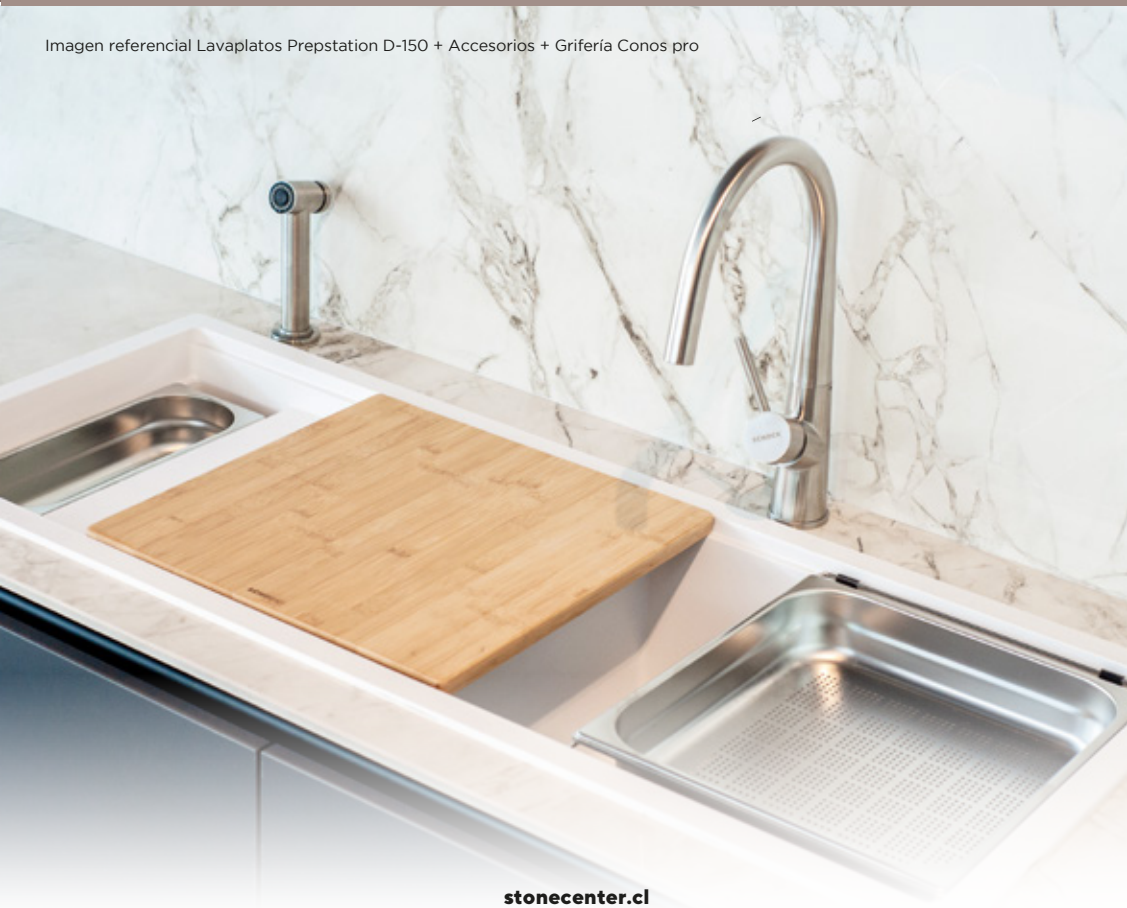

CRISTALITE®

CRISTALITE: Creado 1988 el primer lavaplatos compuesto de 75% de arena de cuarzo en el mundo, lavaplatos robusto, tolera altas temperaturas y es muy resistente a los desgastes diarios de la cocina, ligeramente rugoso al tacto, tan atractivo en precio como en apariencia. Cuenta con 2 años de garantía.

2 AÑOS
DE GARANTÍA

REPELENTE
A SUCIEDAD

SIN OLORES

A PRUEBA
DE CALOR

ALIMENTOS
SEGUROS

HIGIÉNICO

RESISTENTE
AL IMPACTO

RESISTENTE A
LAS MANCHAS

CRISTADUR®

CRISTADUR: ¿Cómo se puede mejorar aún más el material SCHOCK? Con innovaciones, pasión y la aspiración de seguir siendo el líder tecnológico en las próximas décadas. Nuestra fórmula mejorada hace que CRISTADUR® sea aún más elástico, más resistente al impacto, más duradero, más fácil de limpiar y con una sensación sedosa al tacto, superficie y calidad premium. Cuenta con 15 años de garantía extendida.

MATERIAL
MEJORADO

PROBADO CON GRIFO
DE AGUA HIRVIENDO

15 AÑOS
DE GARANTÍA

Imagen referencial Lavaplatos Prepstation D-150 + Accesorios + Grifería Conos pro

stonecenter.cl

CASA MATRIZ: Vizcaya Norte 17011-7, Pudahuel, Santiago / tel: +56 2 32782951 - +56 9 3420 4851

SHOWROOM: Américo Vespucio Norte 2700, Nivel 1, local 1, Vitacura, Santiago / tel: +569 4025 2830

VENTA ONLINE: marketplace@stonecenter.cl / tel: +56 9 6197 7712