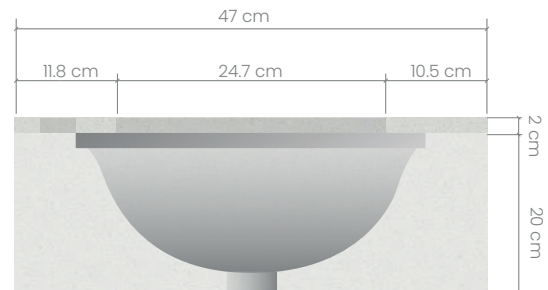

zart

by STONE CENTER

LAVAMANOS ZART C 60

SKU: ZCIS143

CUBIERTA

Medida: **60 x 47 x 22 cm**

silestone

| 20 mm

WHITE
STORM

BLANCO
NORTE

NEGRO
TEBAS

GRIS
EXPO

NOKA

LAVAMANOS

Medidas externas: **45,7 x 29,7 cm**

Medidas internas: **40,7 x 24,7 cm**

Material: **Cerámica blanca**

Rebalse: **Frontal**

LAVAMANOS + CUBIERTA

Incluye:

- Escuadras metálicas de soporte para instalación
- Torillo Roscalata 10x2 1/2"
- Tarugo Nylon con tope 10 mm

Peso escuadras: **5 kg**