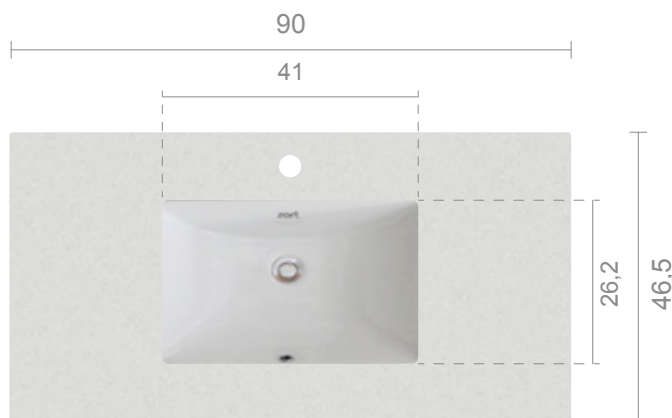

zart

by STONE CENTER

LAVAMANOS
ZART 90

SKU: ZCIS443

LAVAMANOS INTEGRADO
CON CUBIERTA DE CUARZO SILESTONE

CUBIERTA

Terminación: **Canto pulido recto**

Medida: **90 x 46.5 x 2 cm**

SILESTONE® | 20 mm

WHITE
STORM

BLANCO
NORTE

NEGRO
TEBAS

GRIS
EXPO

NOKA

LAVAMANOS

Medidas externas: **47.5 x 30.8 x 18.5 cm**

Material: **Cerámica blanca**

Rebalse: **Frontal**

Instalación: **Bajo cubierta**

LAVAMANOS + CUBIERTA

Peso: **23,0 kg**

No incluye grifería, Desagüe ni Sifón.