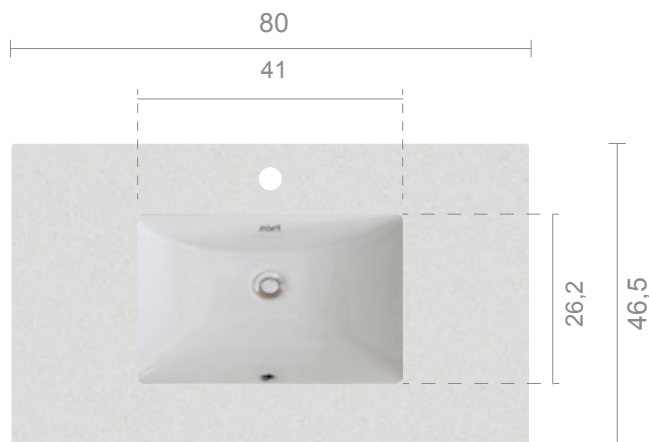

## CUBIERTA

Terminación: **Canto pulido recto**

Medida: **80 x 46.5 x 2 cm**

**SILESTONE**® | 20 mm

WHITE  
STORM

BLANCO  
NORTE

NEGRO  
TEBAS

GRIS  
EXPO

## LAVAMANOS

Medidas: **47.5 x 30.8 x 18.5 cm**

Material: **Cerámica blanca**

Rebalse: **Frontal**

Instalación: **Bajo cubierta**