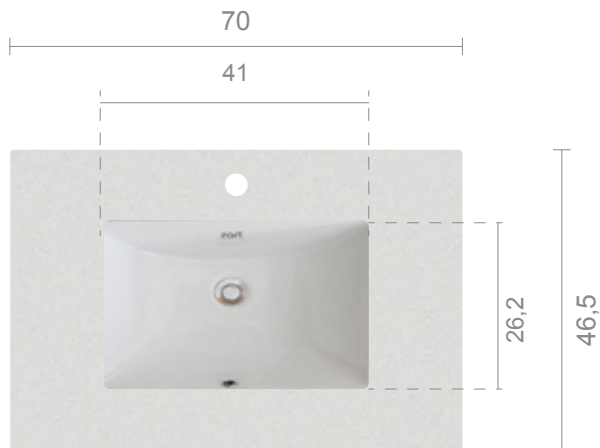

zart

by STONE CENTER

LAVAMANOS
ZART 70

SKU: ZCIS243

LAVAMANOS INTEGRADO
CON CUBIERTA DE CUARZO SILESTONE

CUBIERTA

Terminación: **Canto pulido recto**

Medida: **70 x 46.5 x 2 cm**

SILESTONE® | 20 mm

WHITE
STORM

BLANCO
NORTE

NEGRO
TEBAS

GRIS
EXPO

NOKA

LAVAMANOS

Medidas externas: **47.5 x 30.8 x 18.5 cm**

Material: **Cerámica blanca**

Rebalse: **Frontal**

Instalación: **Bajo cubierta**

LAVAMANOS + CUBIERTA

Peso: **19,0 kg**

No incluye grifería, Desagüe ni Sifón.