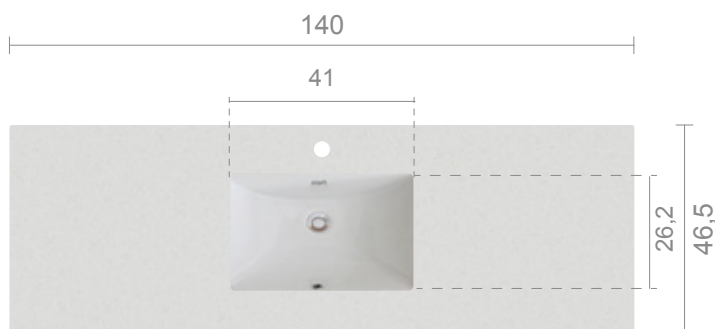

# zart

by STONE CENTER

LAVAMANOS  
**ZART 140**

SKU: ZCIS743

**LAVAMANOS INTEGRADO**  
CON CUBIERTA DE CUARZO SILESTONE

## CUBIERTA

Terminación: **Canto pulido recto**

Medida: **140 x 46.5 x 2 cm**

**SILESTONE** | 20 mm

WHITE  
STORM

BLANCO  
NORTE

NEGRO  
TEBAS

GRIS  
EXPO

## LAVAMANOS

Medidas externas: **47.5 x 30.8 x 18.5 cm**

Material: **Cerámica blanca**

Rebalse: **Frontal**

Instalación: **Bajo cubierta**