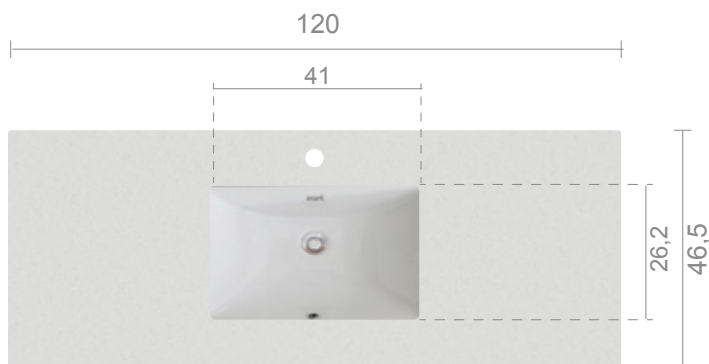

zart

by STONE CENTER

LAVAMANOS
ZART 120

SKU: ZCIS643

LAVAMANOS INTEGRADO
CON CUBIERTA DE CUARZO SILESTONE

CUBIERTA

Terminación: **Canto pulido recto**

Medida: **120 x 46.5 x 2 cm**

SILESTONE® | 20 mm

WHITE
STORM

BLANCO
NORTE

NEGRO
TEBAS

GRIS
EXPO

NOKA

LAVAMANOS

Medidas externas: **47.5 x 30.8 x 18.5 cm**

Material: **Cerámica blanca**

Rebalse: **Frontal**

Instalación: **Bajo cubierta**

LAVAMANOS + CUBIERTA

Peso: **30,0 kg**

No incluye grifería, Desagüe ni Sifón.