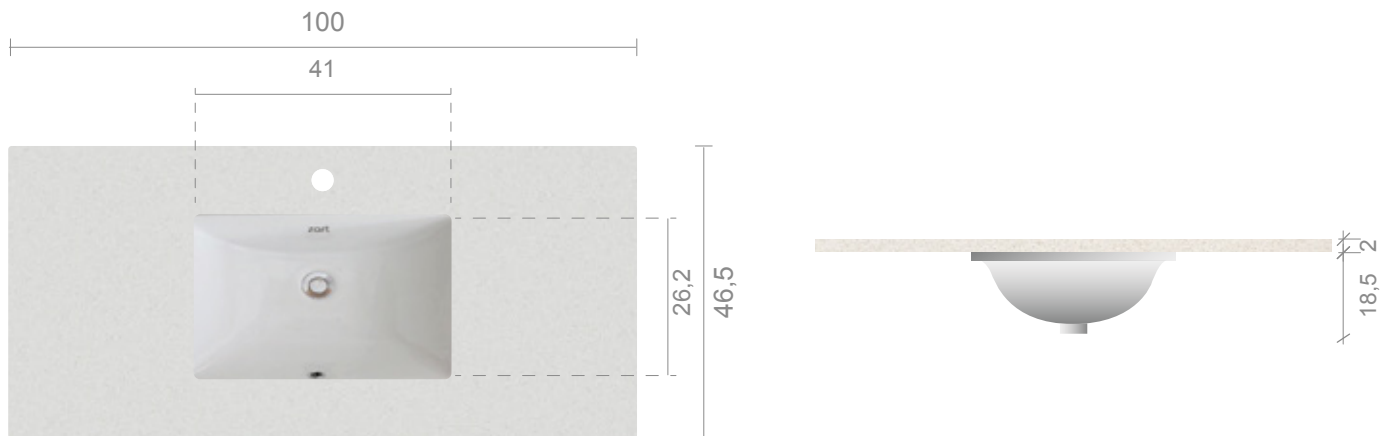

zart

by STONE CENTER

LAVAMANOS
ZART 100

SKU: ZCIS543

LAVAMANOS INTEGRADO
CON CUBIERTA DE CUARZO SILESTONE

CUBIERTA

Terminación: **Canto pulido recto**
Medida: **100 x 46.5 x 2 cm**

SILESTONE® | 20 mm

WHITE
STORM

BLANCO
NORTE

NEGRO
TEBAS

GRIS
EXPO

NOKA

LAVAMANOS

Medidas: **47.5 x 30.8 x 18.5 cm**
Material: **Cerámica blanca**
Rebalse: **Frontal**
Instalación: **Bajo cubierta**

LAVAMANOS + CUBIERTA

Peso : **25,0 kg**
No incluye grifería, Desagüe ni Sifón.