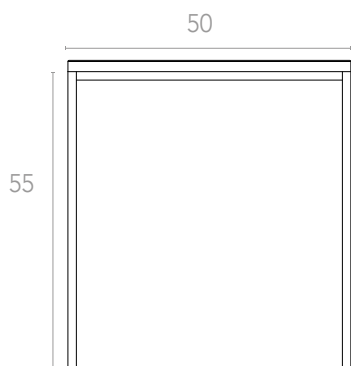

zart

by **STONE CENTER**

MESA MODELO
GÉNOVA C-50

SKU: ZMZG

DATOS GENERALES

MEDIDA: **50 x 50 x 55 cm**

DESCRIPCIÓN CUBIERTA

SILESTONE® | 20mm

SILESTONE® | 12mm

DEKTON® | 12mm

PIEDRAS NATURALES | 20 mm

ESTRUCTURA

FIERRO ELECTROPINTADO