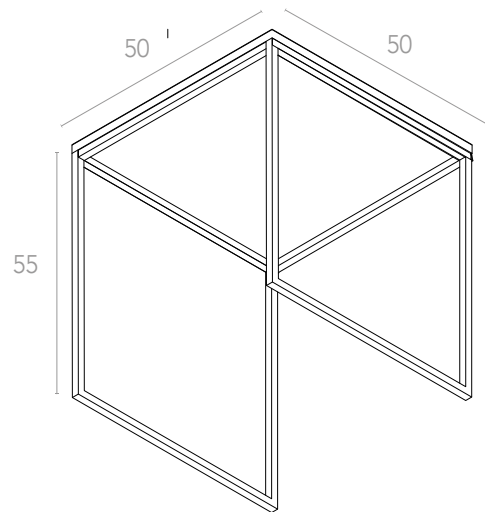

zart

by **STONE CENTER**

MESA MODELO
GÉNOVA C-50

SKU: ZMZG

DATOS GENERALES

MEDIDA: **50 x 50 x 55 cm**

DESCRIPCIÓN CUBIERTA

SILESTONE® | 20mm

SILESTONE® | 12mm

DEKTON® | 12mm

PIEDRAS NATURALES | 20 mm

ESTRUCTURA

FIERRO ELECTROPINTADO