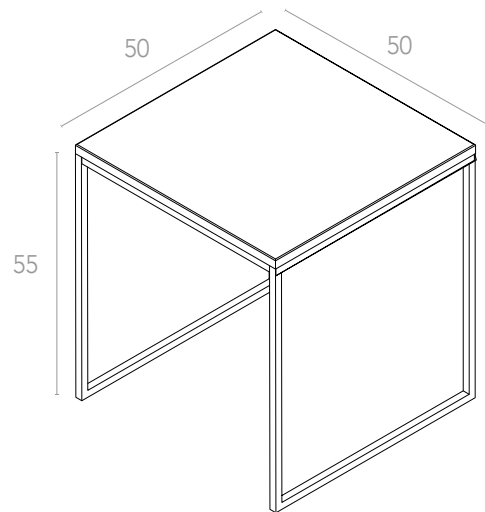

zart

by **STONE CENTER**

MESA MODELO
GÉNOVA C-50

SKU: ZMZG

DATOS GENERALES

MEDIDA: **50 x 50 x 55 cm**

DESCRIPCIÓN CUBIERTA

SILESTONE® | 20mm

SILESTONE® | 12mm

DEKTON® | 12mm

PIEDRAS NATURALES | 20 mm

ESTRUCTURA

FIERRO ELECTROPINTADO