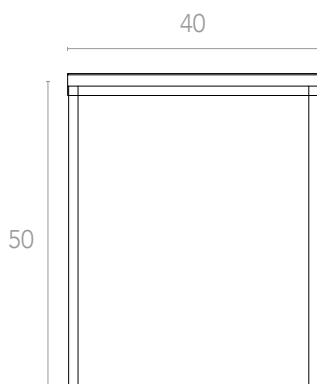

zart

by **STONE CENTER**

MESA MODELO
GÉNOVA C-40

SKU: ZMZG

DATOS GENERALES

MEDIDA: **40 x 40 x 50 cm**

DESCRIPCIÓN CUBIERTA

SILESTONE® | 20mm

SILESTONE® | 12mm

DEKTON® | 12mm

PIEDRAS **NATURALES** | 20 mm

ESTRUCTURA

FIERRO ELECTROPINTADO

NEGRO

BLANCO

DORADO