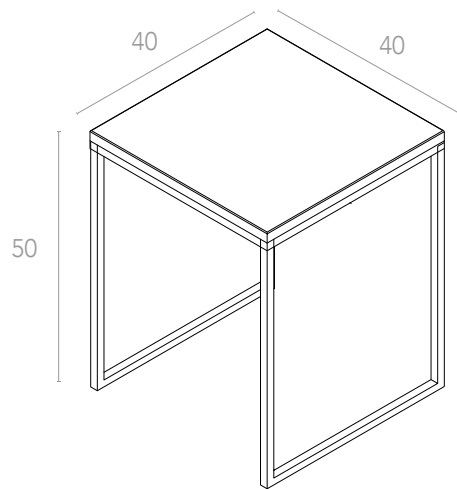

zart

by **STONE CENTER**

MESA MODELO
GÉNOVA C-40

SKU: ZMZG

DATOS GENERALES

MEDIDA: **40 x 40 x 50 cm**

DESCRIPCIÓN CUBIERTA

SILESTONE® | 20mm

SILESTONE® | 12mm

DEKTON® | 12mm

PIEDRAS **NATURALES** | 20 mm

ESTRUCTURA

FIERRO ELECTROPINTADO

NEGRO

BLANCO

DORADO