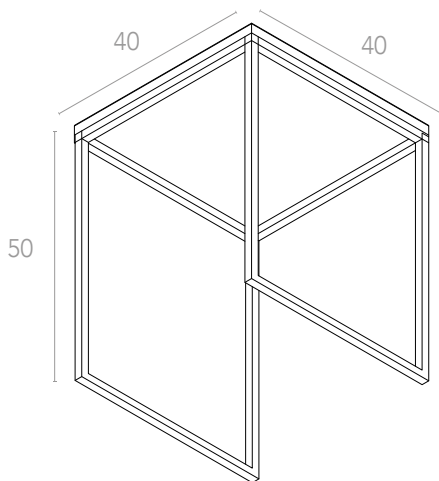

zart

by **STONE CENTER**

MESA MODELO
GÉNOVA C-40

SKU: ZMZG

DATOS GENERALES

MEDIDA: **40 x 40 x 50 cm**

DESCRIPCIÓN CUBIERTA

SILESTONE® | 20mm

SILESTONE® | 12mm

DEKTON® | 12mm

PIEDRAS **NATURALES** | 20 mm

ESTRUCTURA

FIERRO ELECTROPINTADO

NEGRO

BLANCO

DORADO