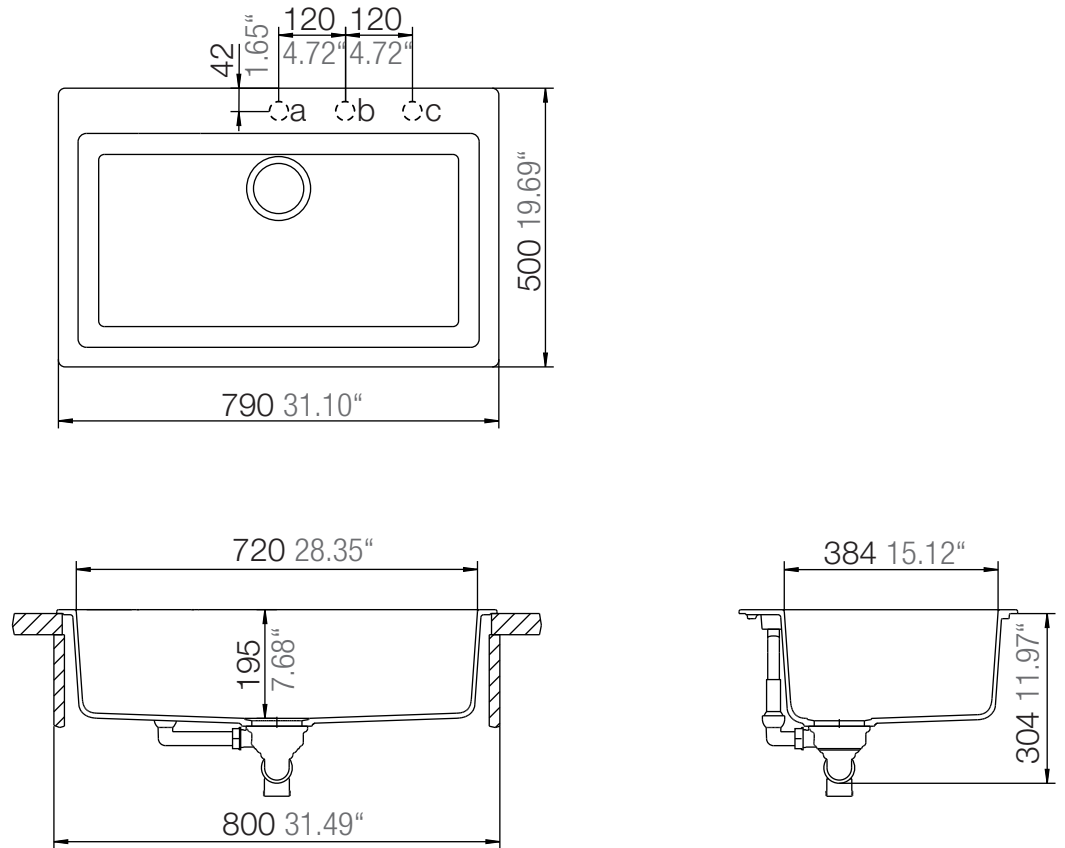

SCHOCK

CRISTALITE®

PRIMUS N-100XL

Installation: Von oben / topmount
Ausschnitt / cut-out

Installation: Unterbau / undermount
Ausschnitt / cut-out