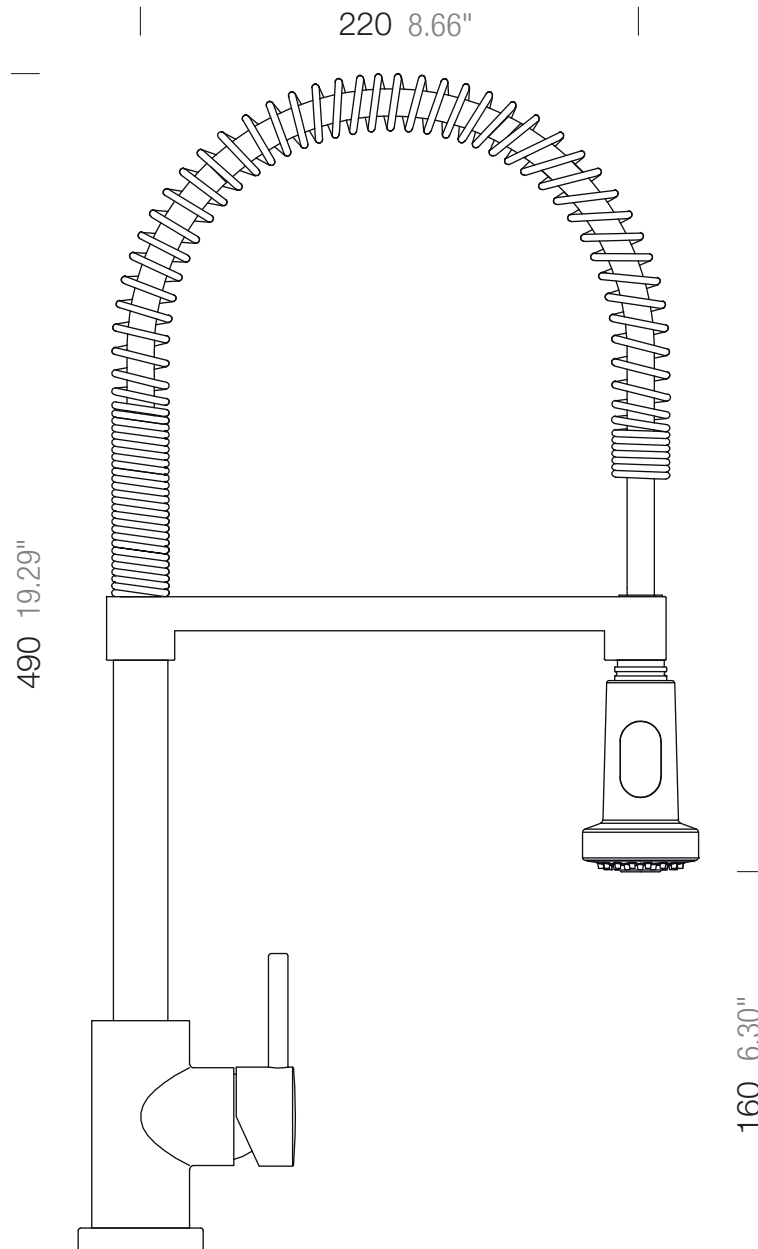

SCHOCK

SCHOCK KARPO 

593120

Lochbohrung \varnothing 35

Hole 1.37"