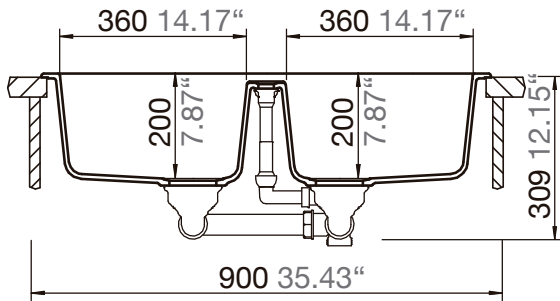

## TYPOS N-200

COLOR **ALPINA**

COLOR **ONYX**

INFORMACIÓN TÉCNICA

SILESTONE  
ACCENTRO

DEKTON

SCHOCK

CORIAN  
DESIGN