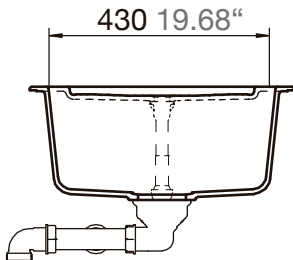

## TYPOS N-200

COLOR **ALPINA**

COLOR **ONYX**

INFORMACIÓN TÉCNICA

SILESTONE  
ACCENTRO

DEKTON

SCHOCK

CORIAN  
DESIGN