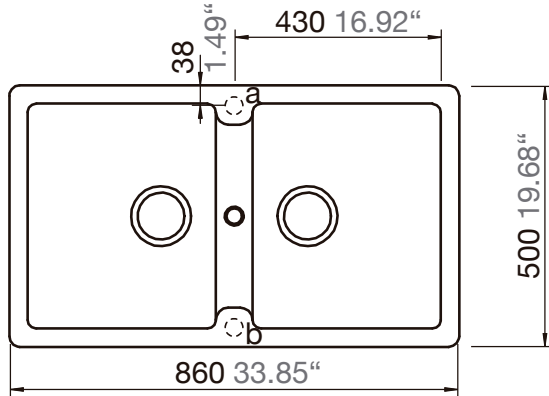

## TYPOS N-200

COLOR **ALPINA**

COLOR **ONYX**

INFORMACIÓN TÉCNICA

SILESTONE  
ACCENTRO

DEKTON

SCHOCK

CORIAN  
DESIGN