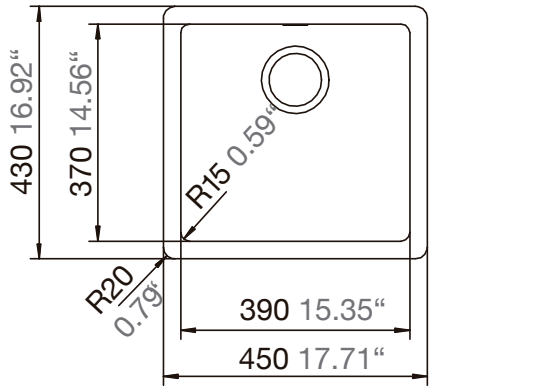

SCHOCK

CRISTADUR®

SOHO N-100S

COLOR **POLARIS**

COLOR **MAGMA**

INFORMACIÓN TÉCNICA

SCHOCK

PIEDRAS
NATURALES