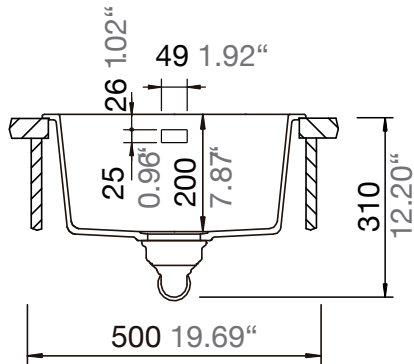

SCHOCK

CRISTADUR®

SOHO N-100S

COLOR **POLARIS**

COLOR **MAGMA**

INFORMACIÓN TÉCNICA

SCHOCK

PIEDRAS
NATURALES