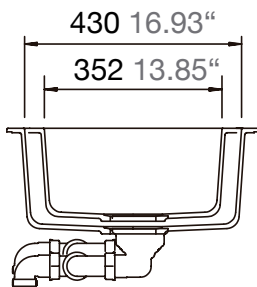

SCHOCK

CRISTADUR®

SIGNUS N-200

COLOR **POLARIS**

COLOR **MAGMA**

INFORMACIÓN TÉCNICA

SCHOCK

PIEDRAS
NATURALES