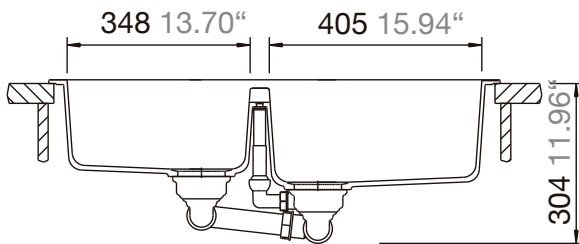

SCHOCK

CRISTADUR®

SIGNUS N-200

COLOR **POLARIS**

COLOR **MAGMA**

INFORMACIÓN TÉCNICA

SCHOCK

PIEDRAS
NATURALES