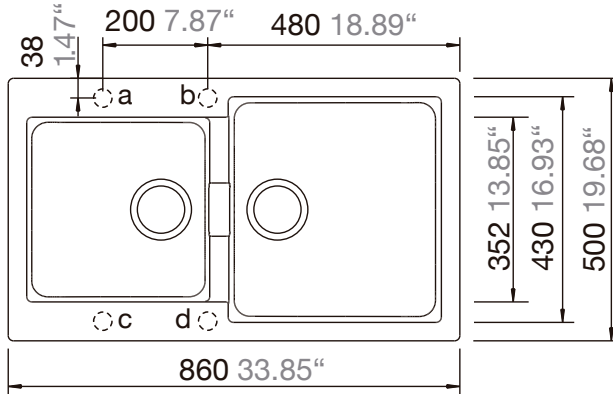

SCHOCK

CRISTADUR®

SIGNUS N-200

COLOR **POLARIS**

COLOR **MAGMA**

INFORMACIÓN TÉCNICA

SCHOCK

PIEDRAS
NATURALES