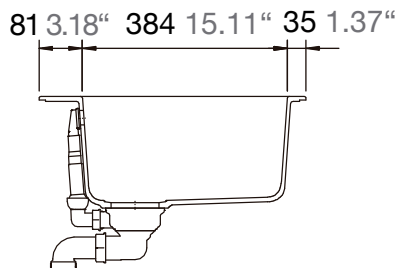

SCHOCK

CRISTADUR®

SIGNUS N-100XL

COLOR **POLARIS**

COLOR **MAGMA**

INFORMACIÓN TÉCNICA

SCHOCK

PIEDRAS
NATURALES