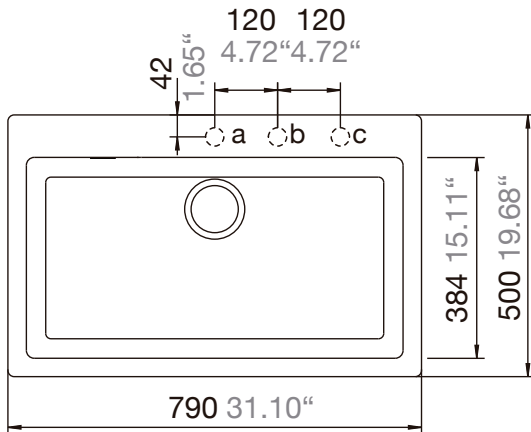

SCHOCK

CRISTADUR®

SIGNUS N-100XL

COLOR **POLARIS**

COLOR **MAGMA**

INFORMACIÓN TÉCNICA

SCHOCK

PIEDRAS
NATURALES