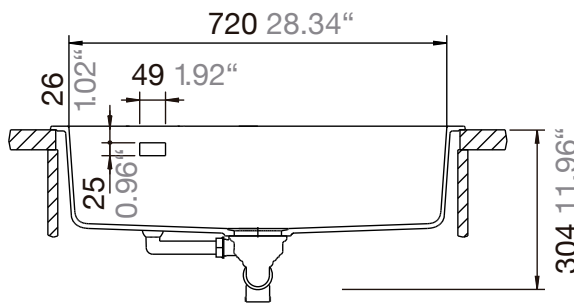

SCHOCK

CRISTADUR®

SIGNUS N-100XL

COLOR **POLARIS**

COLOR **MAGMA**

INFORMACIÓN TÉCNICA

SCHOCK

PIEDRAS
NATURALES