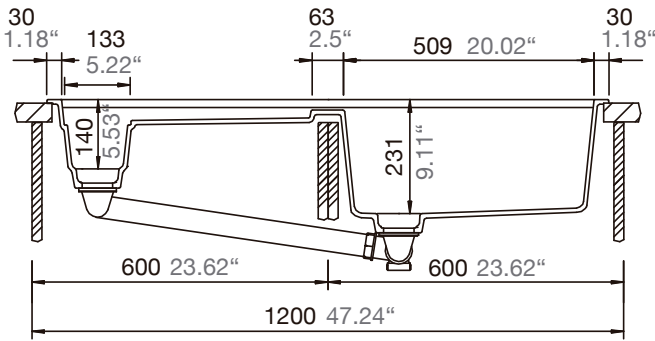

SCHOCK

CRISTADUR®

PREPSTATION D-150

COLOR **POLARIS**

COLOR **MAGMA**

INFORMACIÓN TÉCNICA

SCHOCK

PIEDRAS
NATURALES