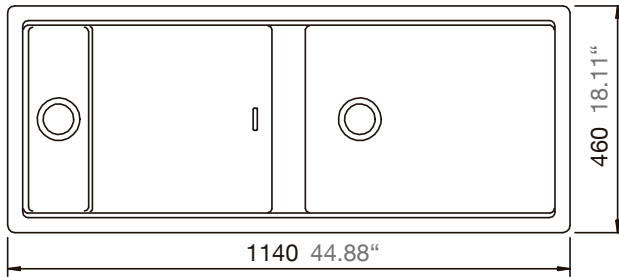

SCHOCK

CRISTADUR®

PREPSTATION D-150

COLOR **POLARIS**

COLOR **MAGMA**

INFORMACIÓN TÉCNICA

SCHOCK

PIEDRAS
NATURALES