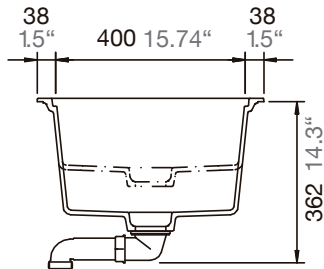

SCHOCK

CRISTADUR®

PREPSTATION D-150

COLOR **POLARIS**

COLOR **MAGMA**

INFORMACIÓN TÉCNICA

SCHOCK

PIEDRAS
NATURALES