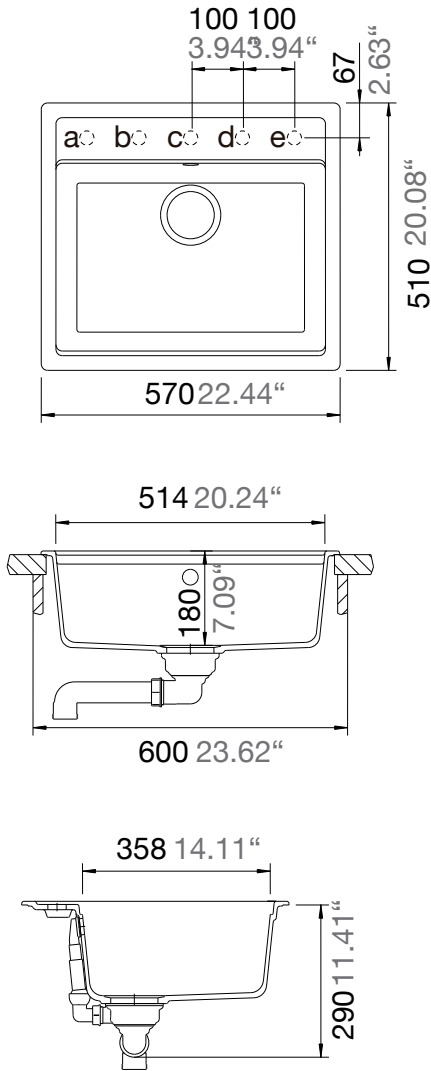

## MONO N-100

COLOR **POLARIS**

COLOR **MAGMA**

INFORMACIÓN TÉCNICA

SILESTONE  
SILICERTINO

DEKTON  
BY SCHOCK

SCHOCK  
SINKS & ACCESSORIES

CORIAN®  
DESIGN