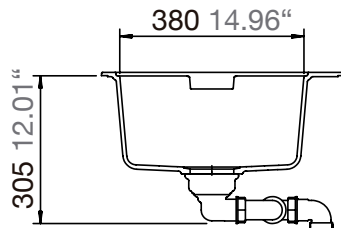

SCHOCK

CRISTADUR®

HORIZONT D-200

COLOR **POLARIS**

COLOR **MAGMA**

INFORMACIÓN TÉCNICA

SCHOCK

PIEDRAS
NATURALES