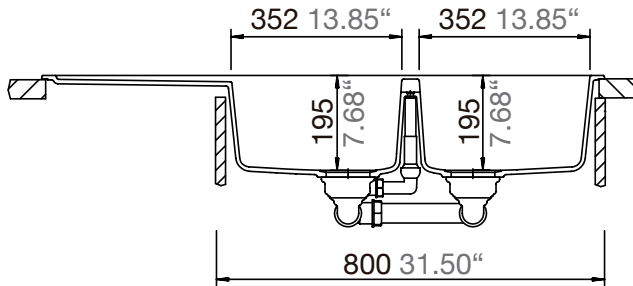

SCHOCK

CRISTADUR®

HORIZONT D-200

COLOR **POLARIS**

COLOR **MAGMA**

INFORMACIÓN TÉCNICA

SCHOCK

PIEDRAS
NATURALES