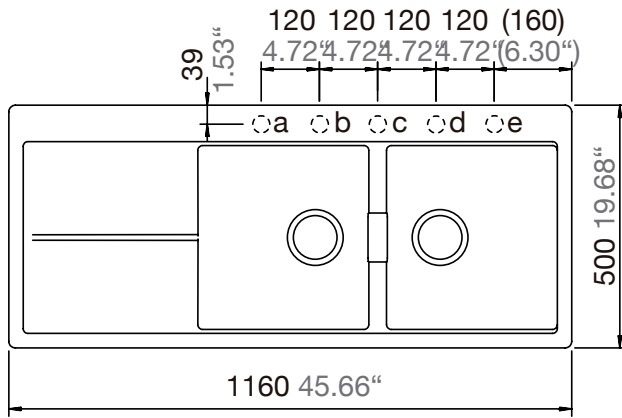

SCHOCK

CRISTADUR®

HORIZONT D-200

COLOR **POLARIS**

COLOR **MAGMA**

INFORMACIÓN TÉCNICA

SCHOCK

PIEDRAS
NATURALES